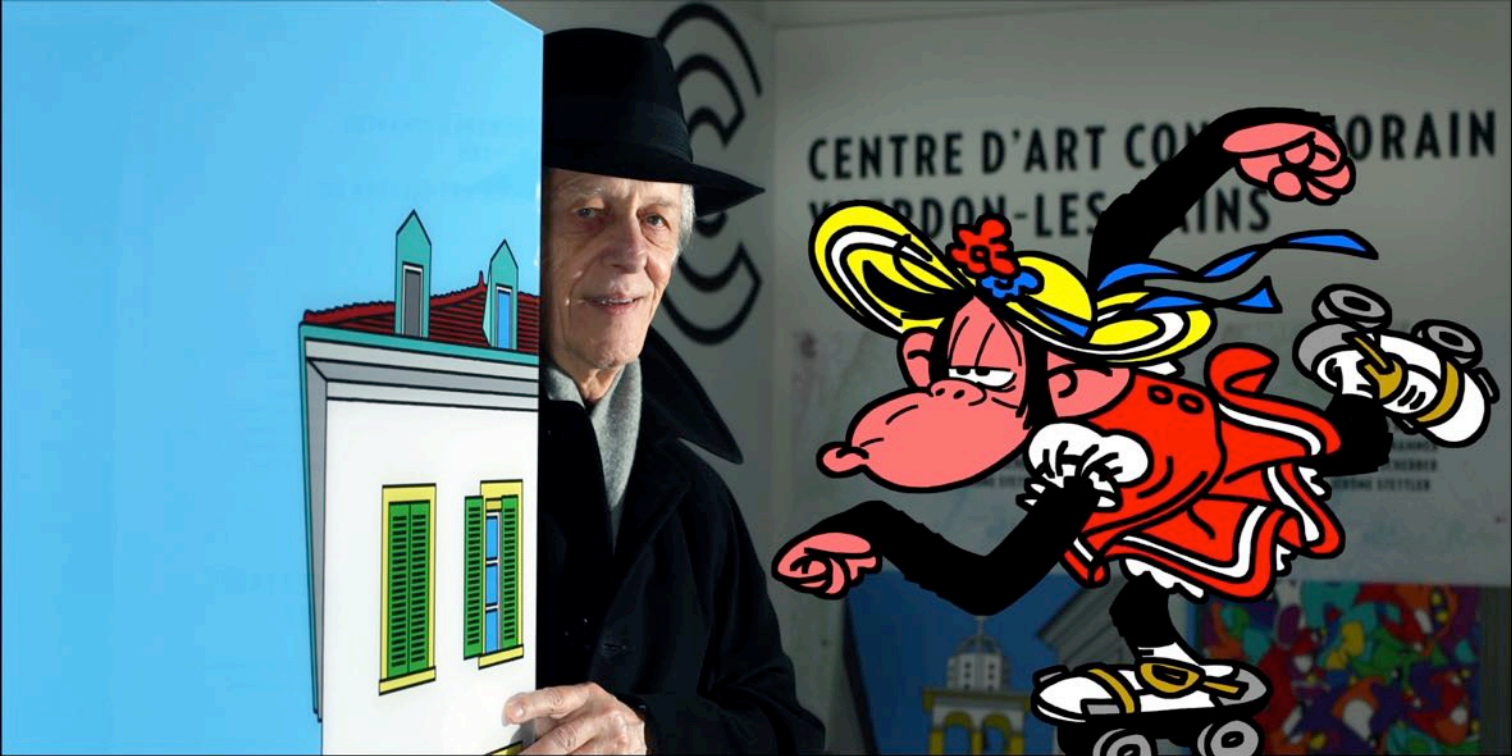

LEGER / FRANQUIN
DESSIN LIGNE CLAIRE

LEGER / FRANQUIN

**Cette brochure rend hommage
à Fernand Léger et à André Franquin
dont j'ai respectivement emprunté
les sujets et les singes**

LA FLEUR

LE ROI DE COEUR

LES DEUX FLEURS

ESCARGOT

SANS TITRE

LE CHANDELIER SUR FOND JAUNE

LA CREATION DU MONDE

andré stauffer cheminet 3 1400 yverdon-les-bains
tel: +41 24 426 61 55 city.shadow@hispeed.ch
www.salut.ch/stauffer