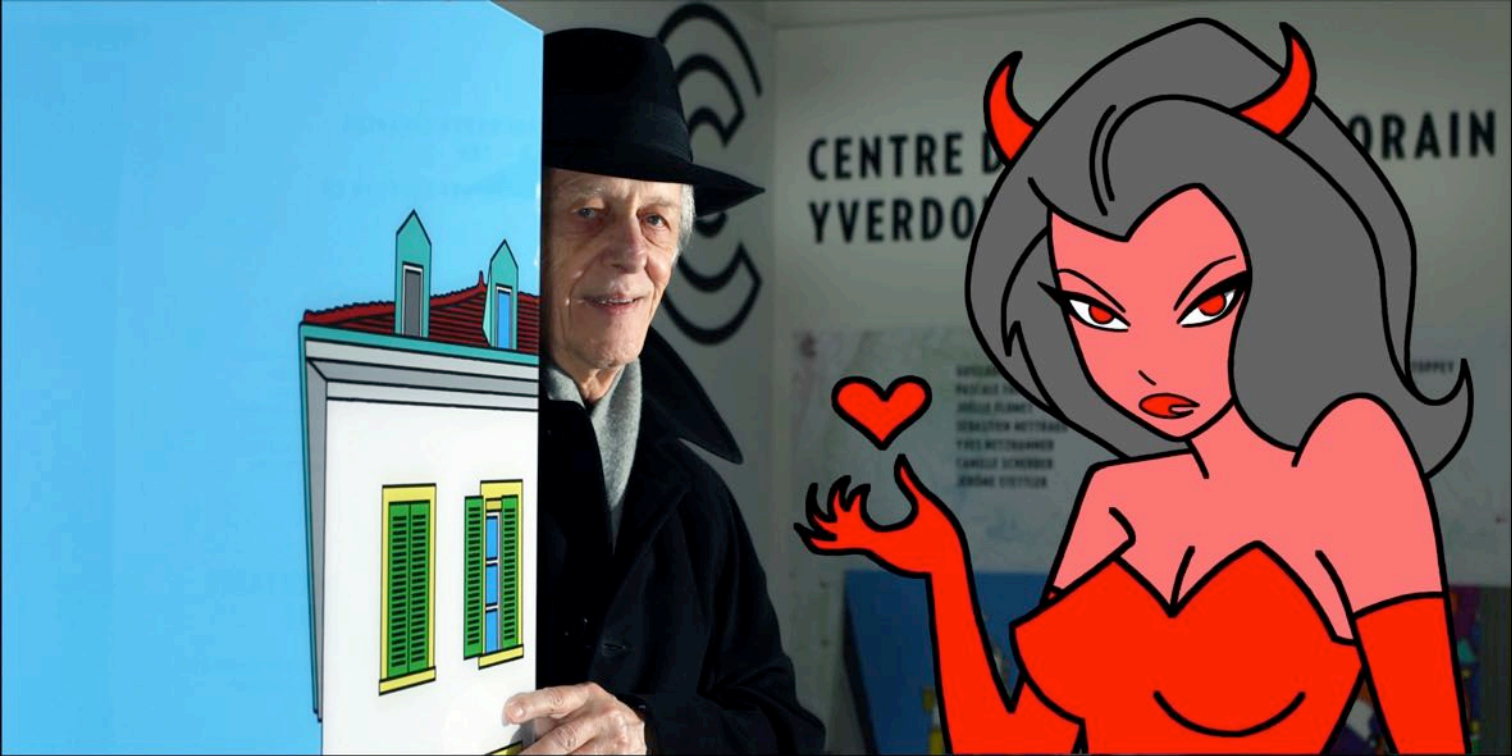

andré stauffer cheminet 3 1400 yverdon-les-bains
tel: +41 24 426 61 55 city.shadow@hispeed.ch
www.salut.ch/stauffer