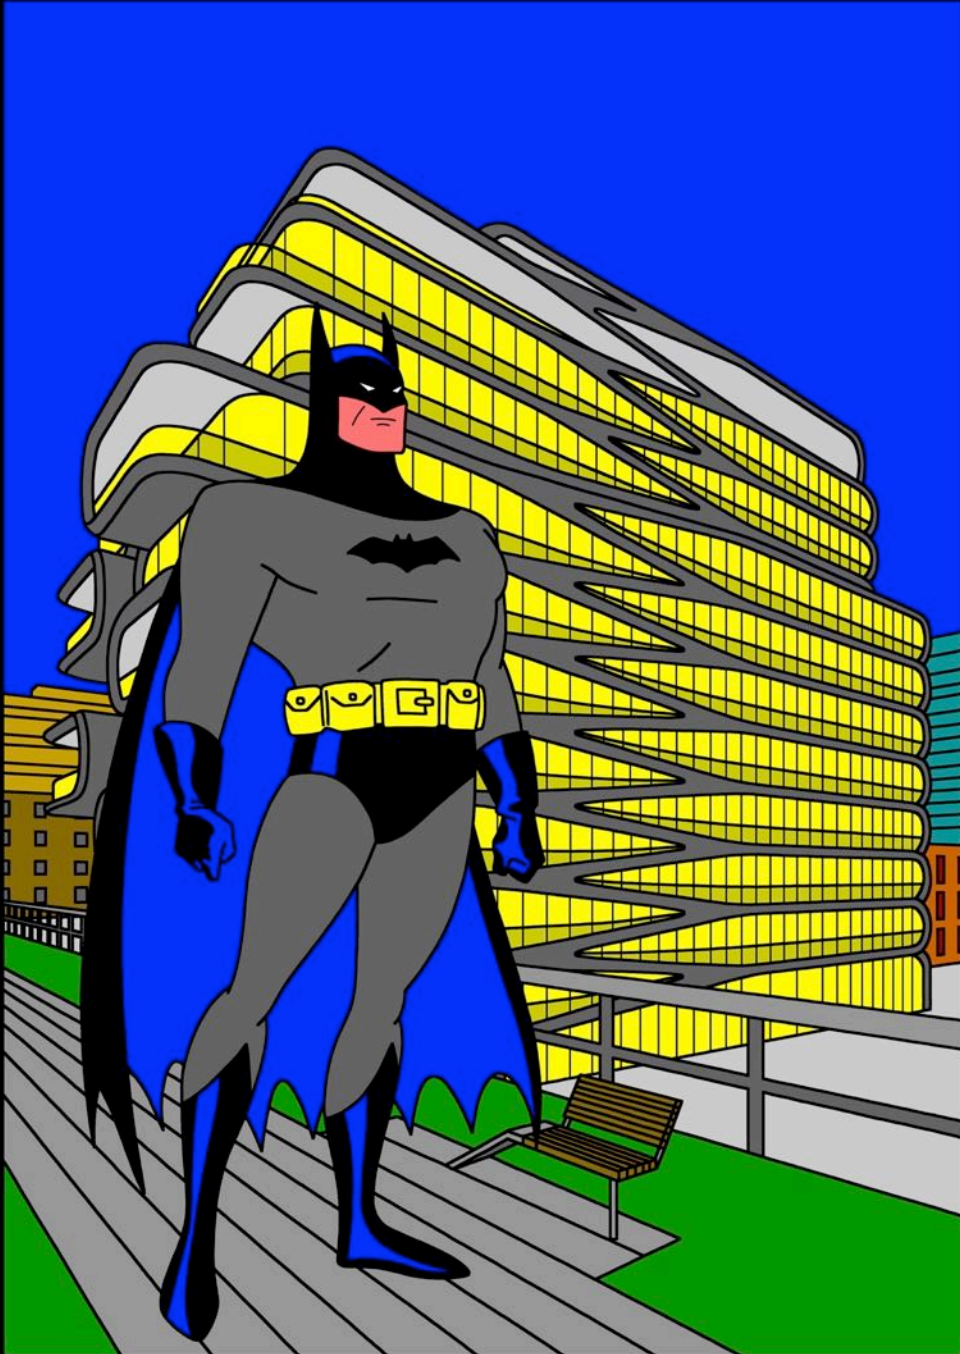

HIGH LINE D'APRES TIMM