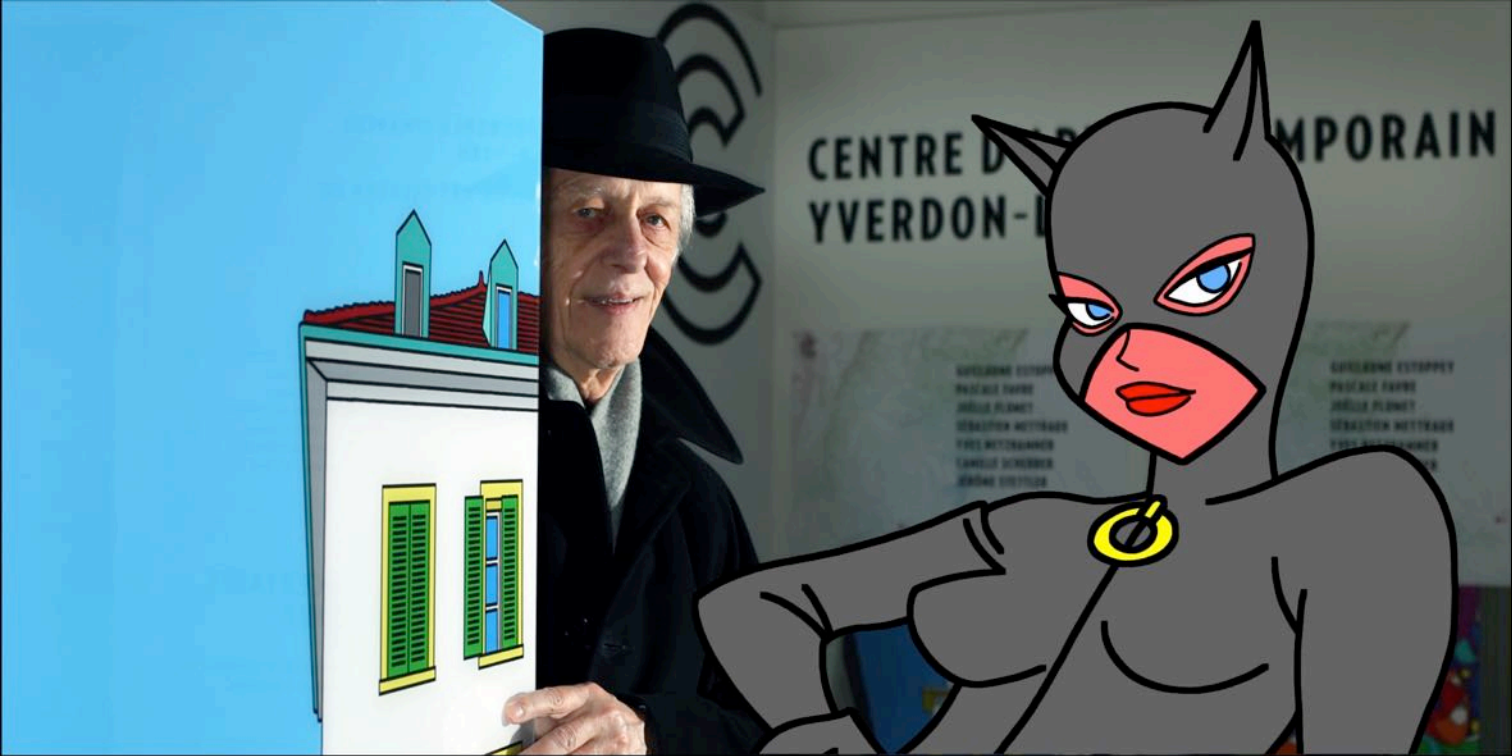

GUGGENHEIM MUSEUM D'APRES TIMM

andré stauffer cheminet 3 1400 yverdon-les-bains
tel: +41 24 426 61 55 city.shadow@hispeed.ch
www.salut.ch/stauffer