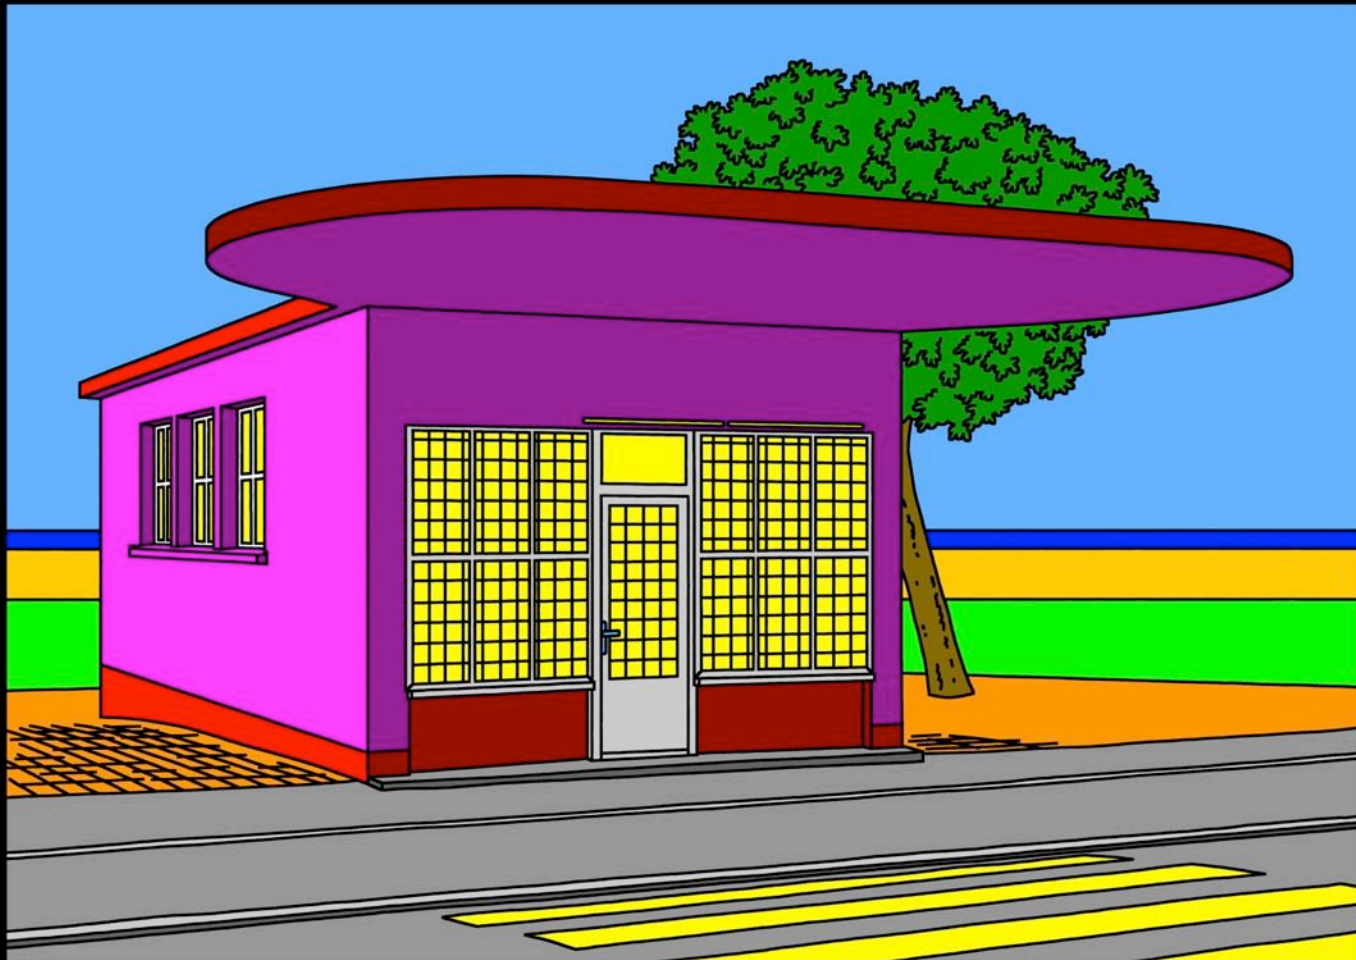

YVERDON LES BAINS DESSIN LIGNE CLAIRE

ROUSSEAU 1

GARE 2

andré stauffer cheminet 3 1400 yverdon-les-bains
tel: +41 24 426 61 55 city.shadow@hispeed.ch
www.salut.ch/stauffer