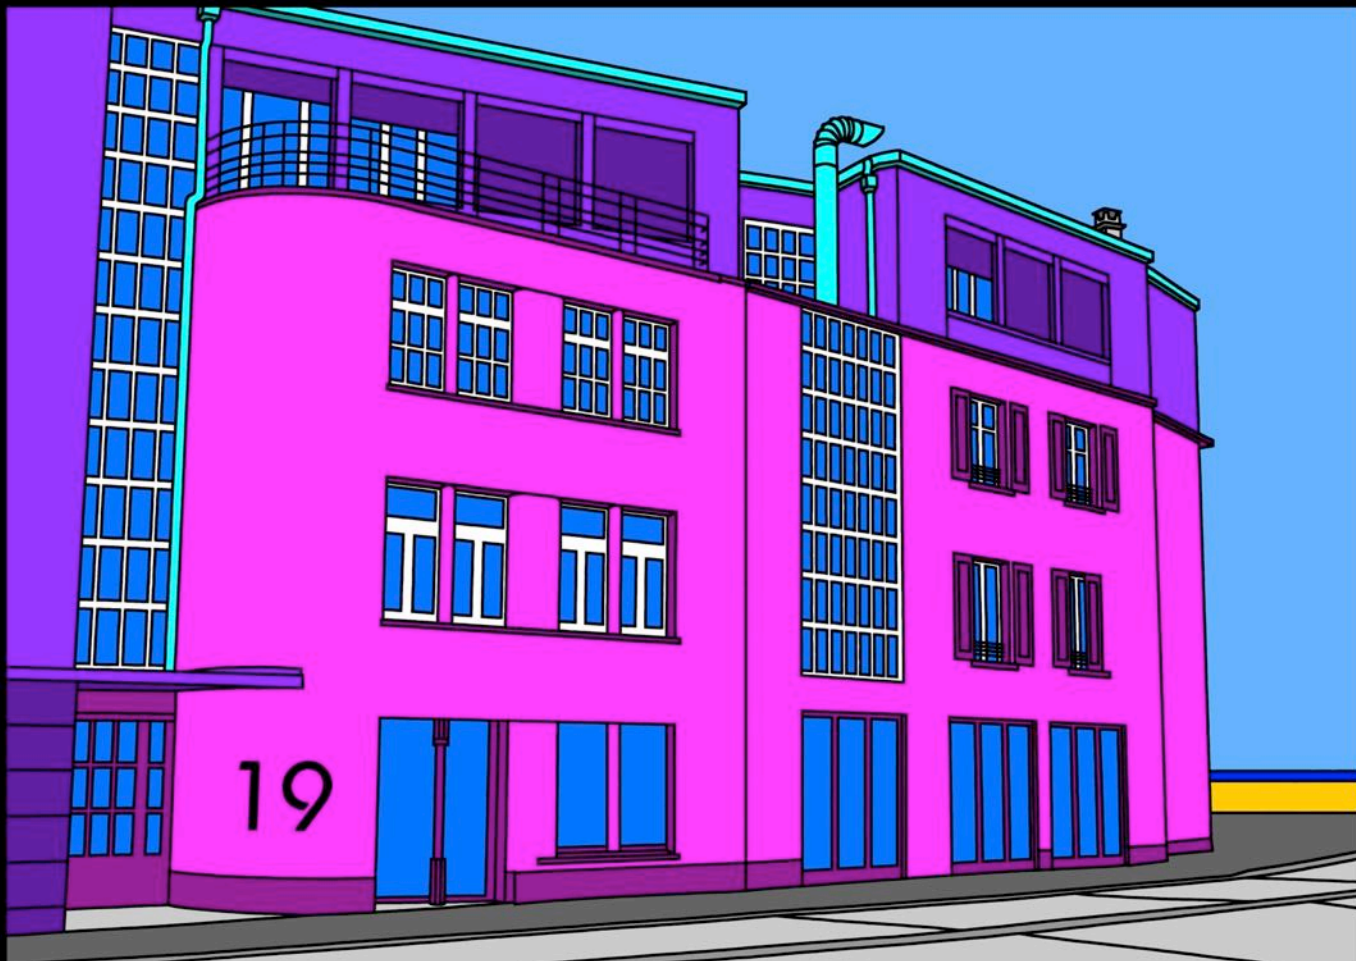

YVERDON LES BAINS DESSIN LIGNE CLAIRE

ROUSSEAU 1

GARE 2

andré stauffer cheminet 3 1400 yverdon-les-bains
tel: +41 24 426 61 55 city.shadow@hispeed.ch
www.salut.ch/stauffer