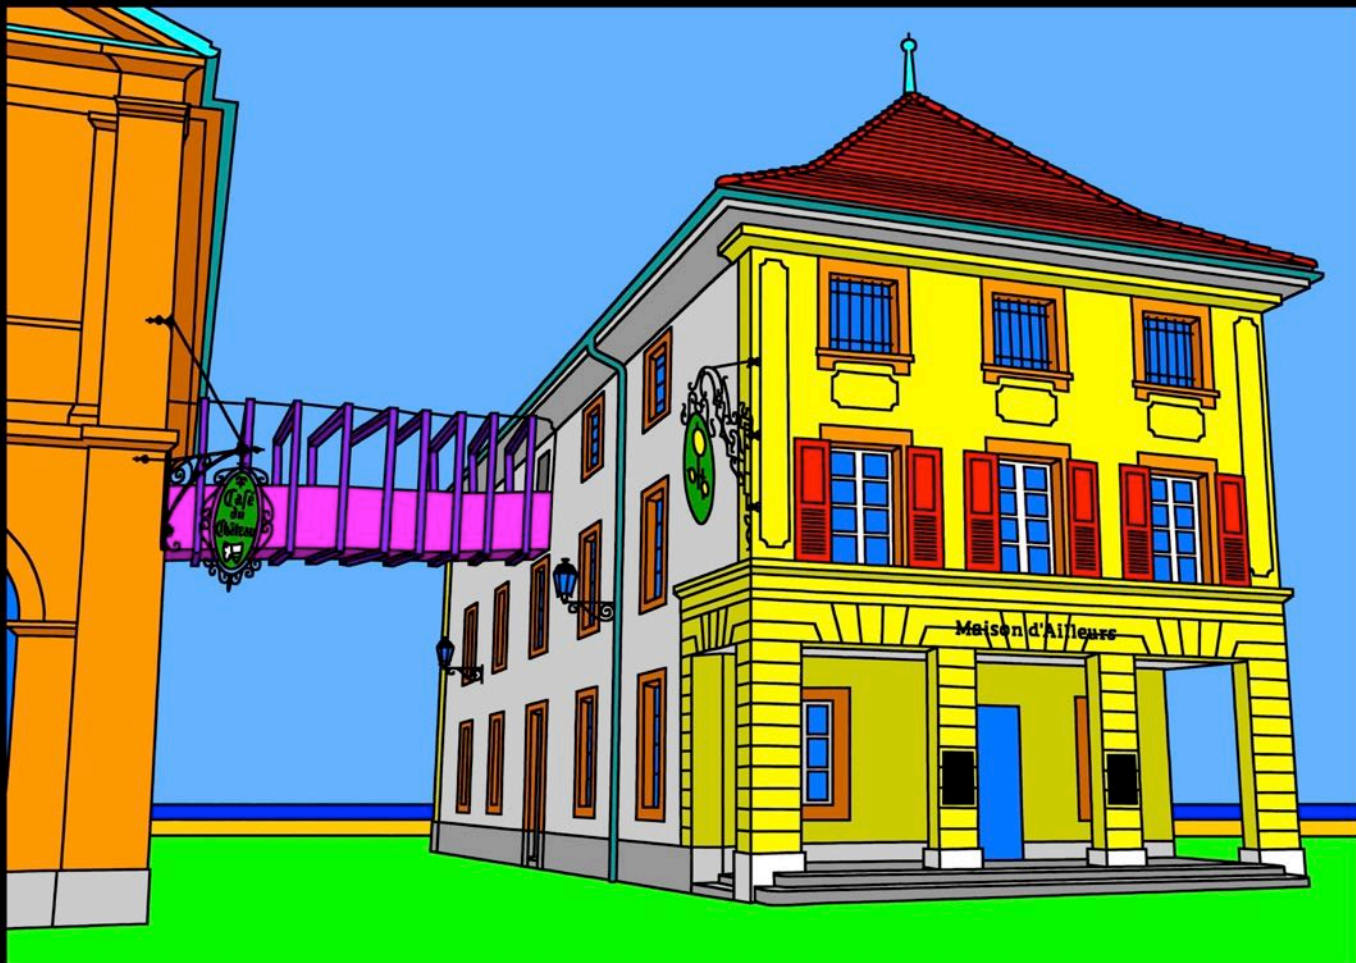

YVERDON LES BAINS DESSIN LIGNE CLAIRE

ROUSSEAU 1

GARE 2

andré stauffer cheminet 3 1400 yverdon-les-bains
tel: +41 24 426 61 55 city.shadow@hispeed.ch
www.salut.ch/stauffer